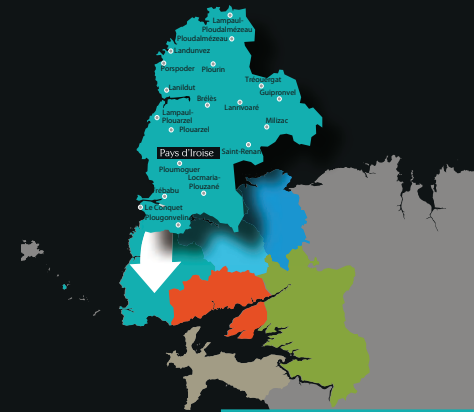

[www.lestonnerresdebrest2012.fr](http://www.lestonnerresdebrest2012.fr)

Destinations fêtes Du 13 au 19 juillet 2012

Bateaux du monde entier, marins, musiques, animations, rencontres, spectacles...

# Pays d'Iroise

LE PAYS DE BREST > FINISTÈRE > BRETAGNE